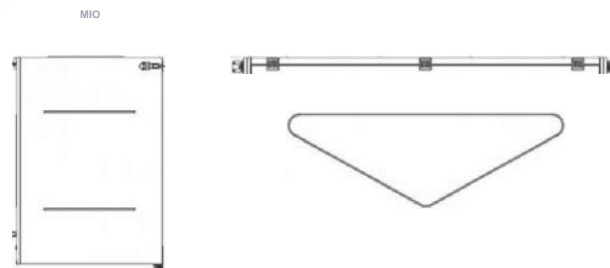

Armario metálico de una puerta, fabricado en acero galvanizado. Perfecto para trastero o plaza de garaje pública o privada.

La instalación se puede realizar colgándolo a la pared o apilando uno encima de otro.

La puerta se acciona con resortes a gas, permitiendo una apertura fácil y accediendo a su interior rápidamente.

Medidas: 113,5x200x80 cm (alto x ancho x fondo).

■ MEDIDAS (M)

■ OPCIONES DE INSTALACIÓN

✓ Gran capacidad de almacenaje