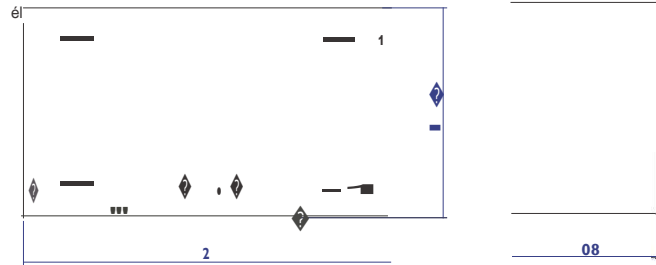

■ MEDIDAS (M)