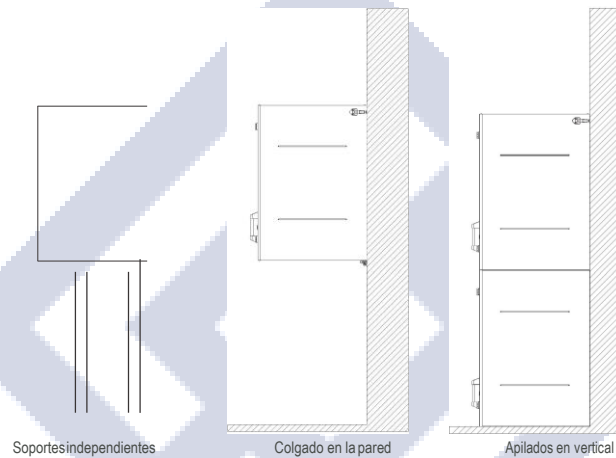

TRASTER PLUS

VALOR / ORDEN / ESPACIO

ARMARIO 2 PUERTAS BASIC GALVA CG

Resistencia y Capacidad

Armario trastero 2 PUERTAS BASIC GALVA CG 113X200X80
Armario metálico de dos puertas, fabricado en acero galvanizado, con apertura fácil y rápido acceso al interior.
Perfecto para trastero o plaza de garaje pública o privada.
La instalación se puede realizar colgándolo a la pared o apilando varias unidades.
Medidas: 113,5x200x80 cm (alto x ancho x fondo)

■ MEDIDAS (M)

■ OPCIONES DE INSTALACIÓN

✓ Gran capacidad de almacenaje

✓ Perfecto para garajes y trasteros

✓ Seguridad y resistencia

Soportes independientes

Colgado en la pared

Apilados en vertical

■ BALDAS INTERIORES CONFIGURABLES

Mod. Galva Basic CG Abieto

GALVANIZADO

Galvanizado en caliente según norma EN 10346.

Balda armario trastero 3X200X28
Balda estrecha fabricada en acero galvanizado.
Medidas: 3x200x28 cm (alto x ancho x fondo)
Capacidad: 4 baldas (doble profundidad).

■ COLOCACIÓN

Colocación en garaje (Sobre pie independiente y/o en pared)

Ficha Técnica

Tipo:	Armario trastero
Material:	Acero Galvanizado en caliente
capacidad de carga:	180 kg
Medidas:	Alto: 113,5 cm x Ancho: 200 cm x Fondo: 80 cm
Espesor:	0,8 mm
Accesorios de montaje:	Incluidos