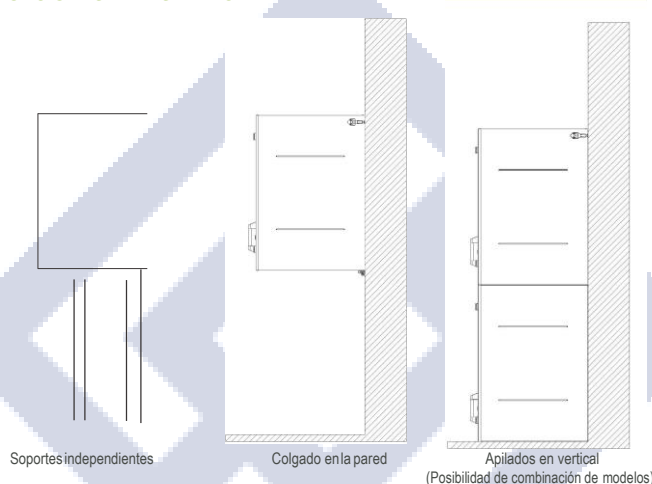

Armario metálico de una puerta, fabricado en acero galvanizado. Perfecto para trastero o plaza de garaje pública o privada.

La instalación se puede realizar colgándolo a la pared o apilando uno encima de otro.

La puerta se acciona con resortes a gas, permitiendo una apertura fácil y accediendo a su interior rápidamente.

Medidas: 113,5x200x80 cm (alto x ancho x fondo).

■ MEDIDAS (M)

■ OPCIONES DE INSTALACIÓN

✓ Gran capacidad de almacenaje

✓ Perfecto para garajes y trasteros

✓ Seguridad y resistencia

■ BALDAS INTERIORES CONFIGURABLES

Mod. Galva Basic CG Abieto

Galvanizado en caliente según norma EN 10346.

Balda armario trastero 3X200X28
Balda estrecha fabricada en acero galvanizado.
Medidas: 3x200x28 cm (alto x ancho x fondo)
Capacidad: 4 baldas (doble profundidad).

■ COLOCACIÓN

Colocación en garaje (Sobre pie independiente y/o en pared)

Ficha Técnica

Tipo:	Armario trastero
Material:	Acero Galvanizado en caliente
Color:	Gris
Capacidad de carga:	180 kg
Medidas:	Alto 113,5 cm x Ancho 200 cm x Fondo 80 cm
Espesor:	0,8 mm
Accesorios de montaje:	Incluidos